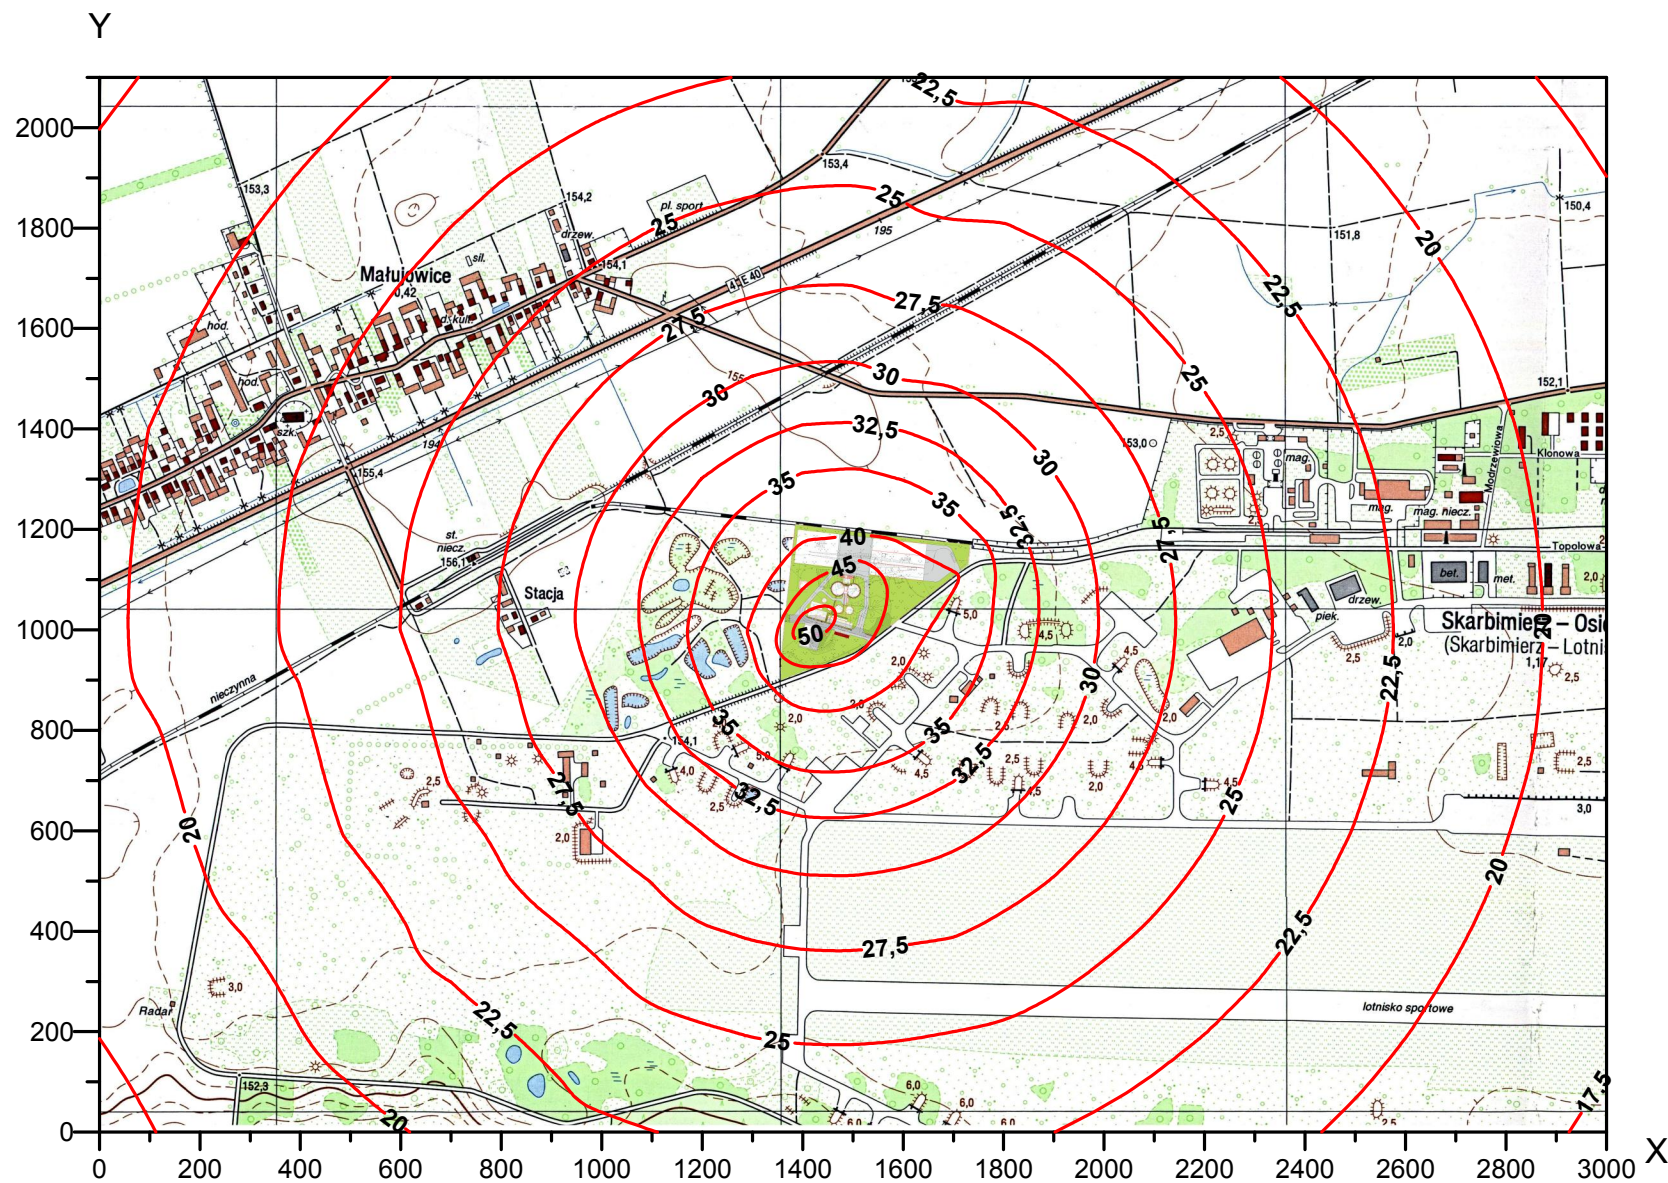

rys. 12 Izolinie poziomu hałasu [dB]

normy dop: 50 dB-dzień, 40 dB-noc - Bioelektr. Skarbimierz

rys. 12 Izolinie poziomu hałasu [dB]

normy dop: 50 dB-dzień, 40 dB-noc - Bioelektr. Skarbimierz